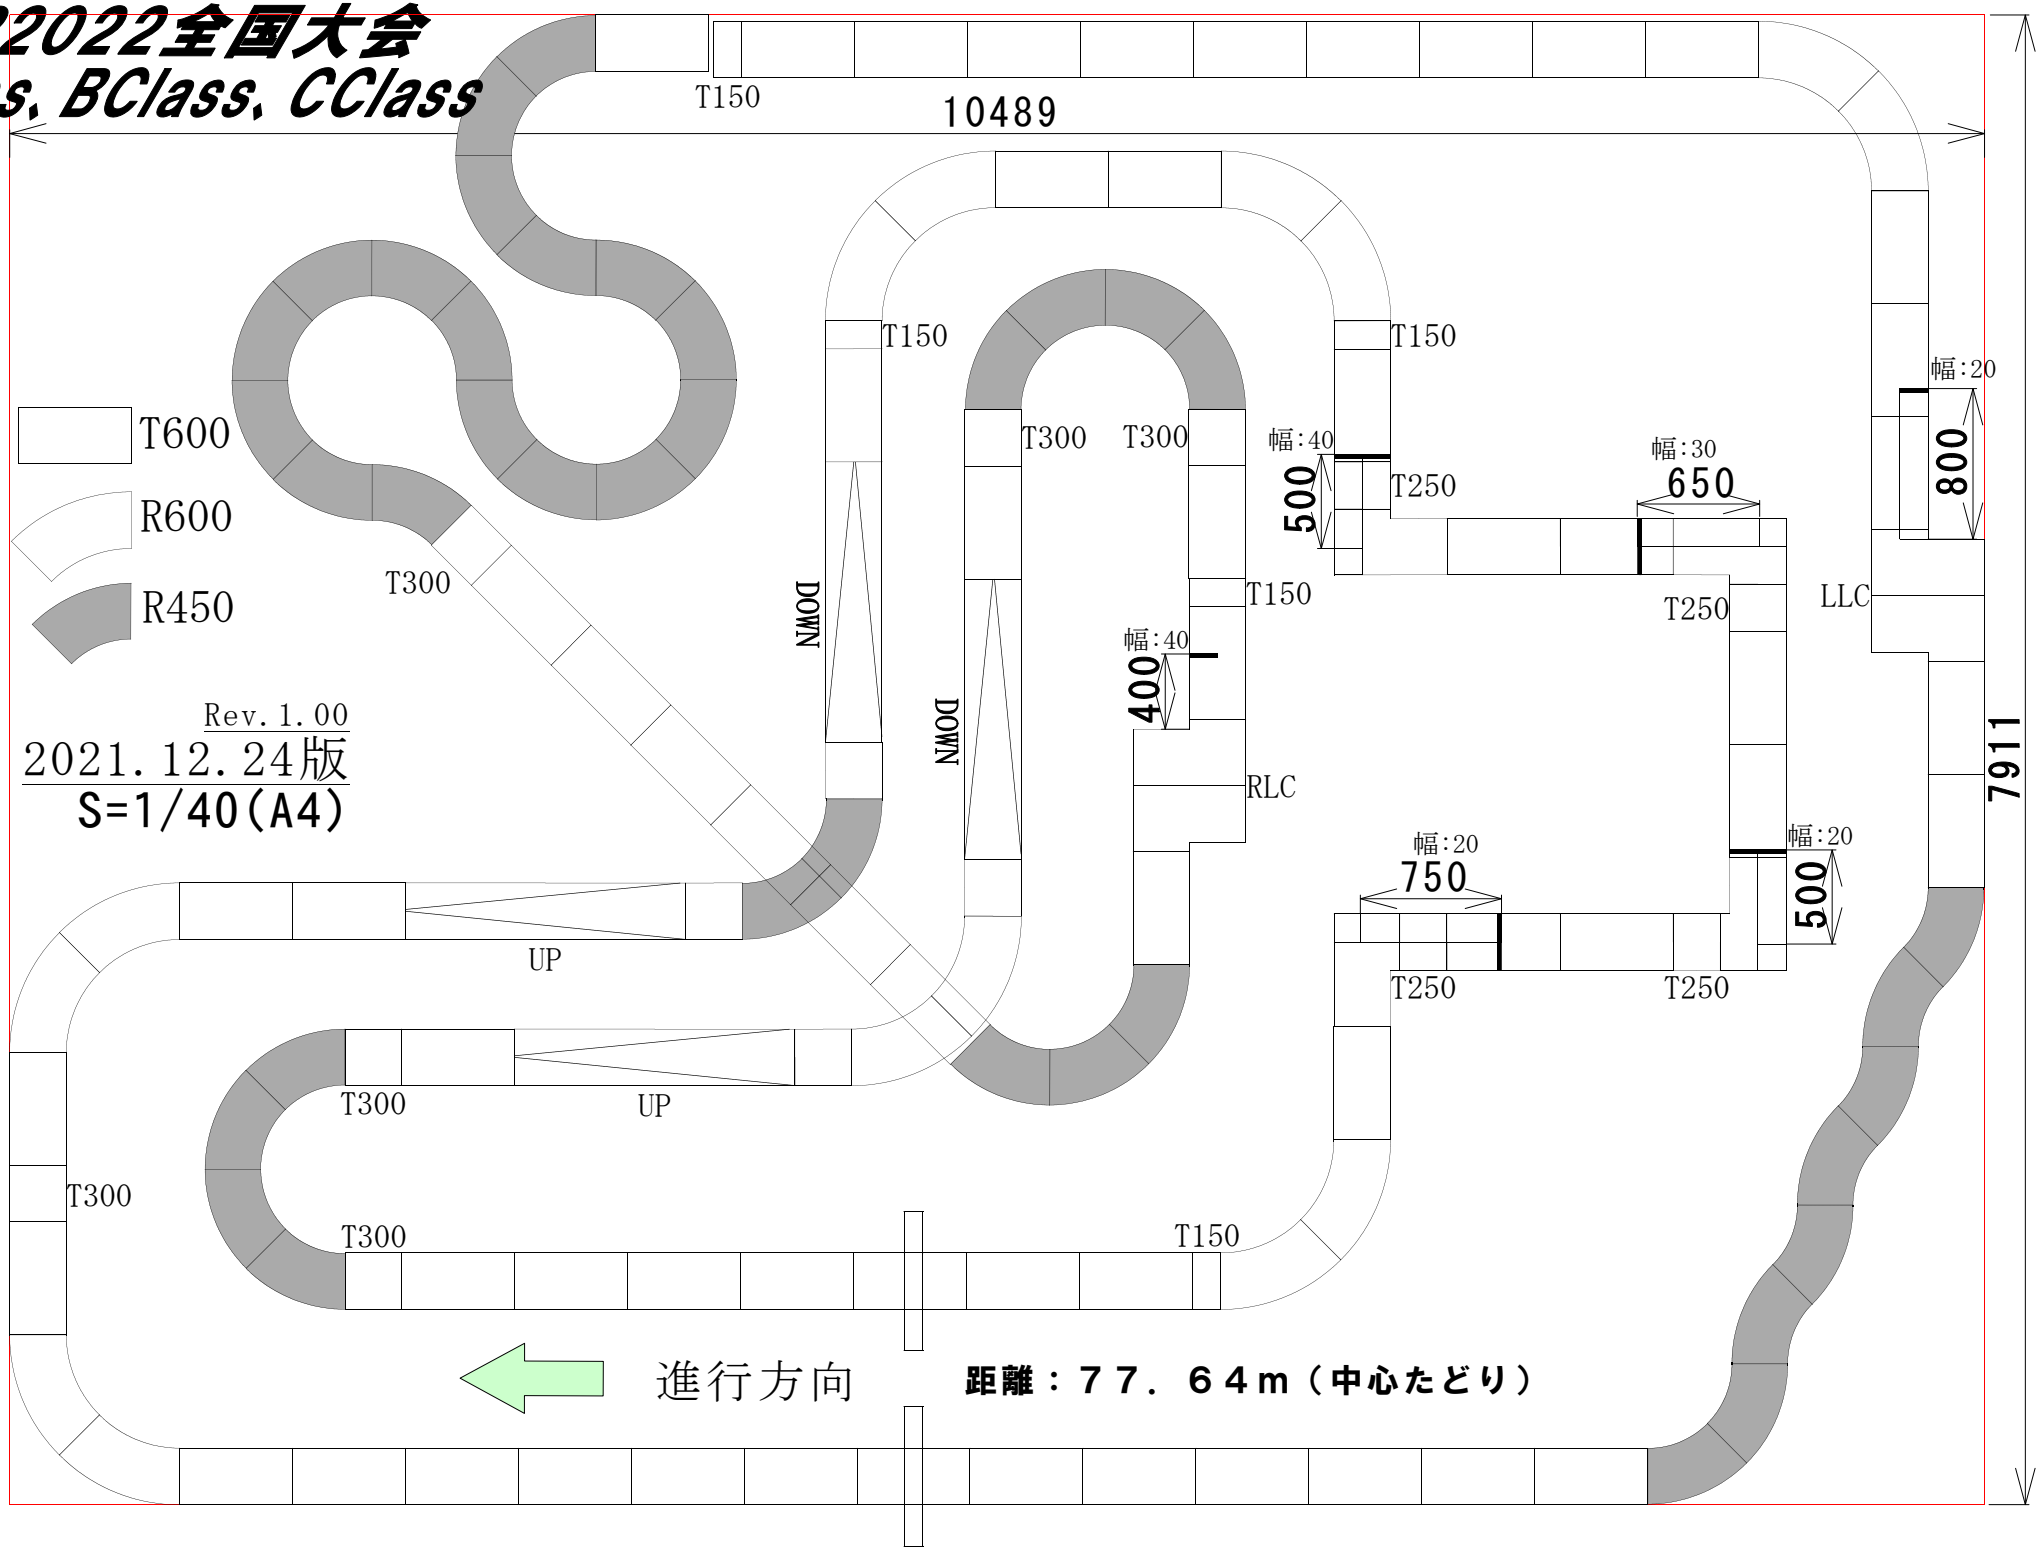

JMCR2022全国大会 A Class, B Class, C Class

Rev. 1.00
2021. 12. 24版
S=1/40(A4)

進行方向

距離：77.64m (中心たどり)