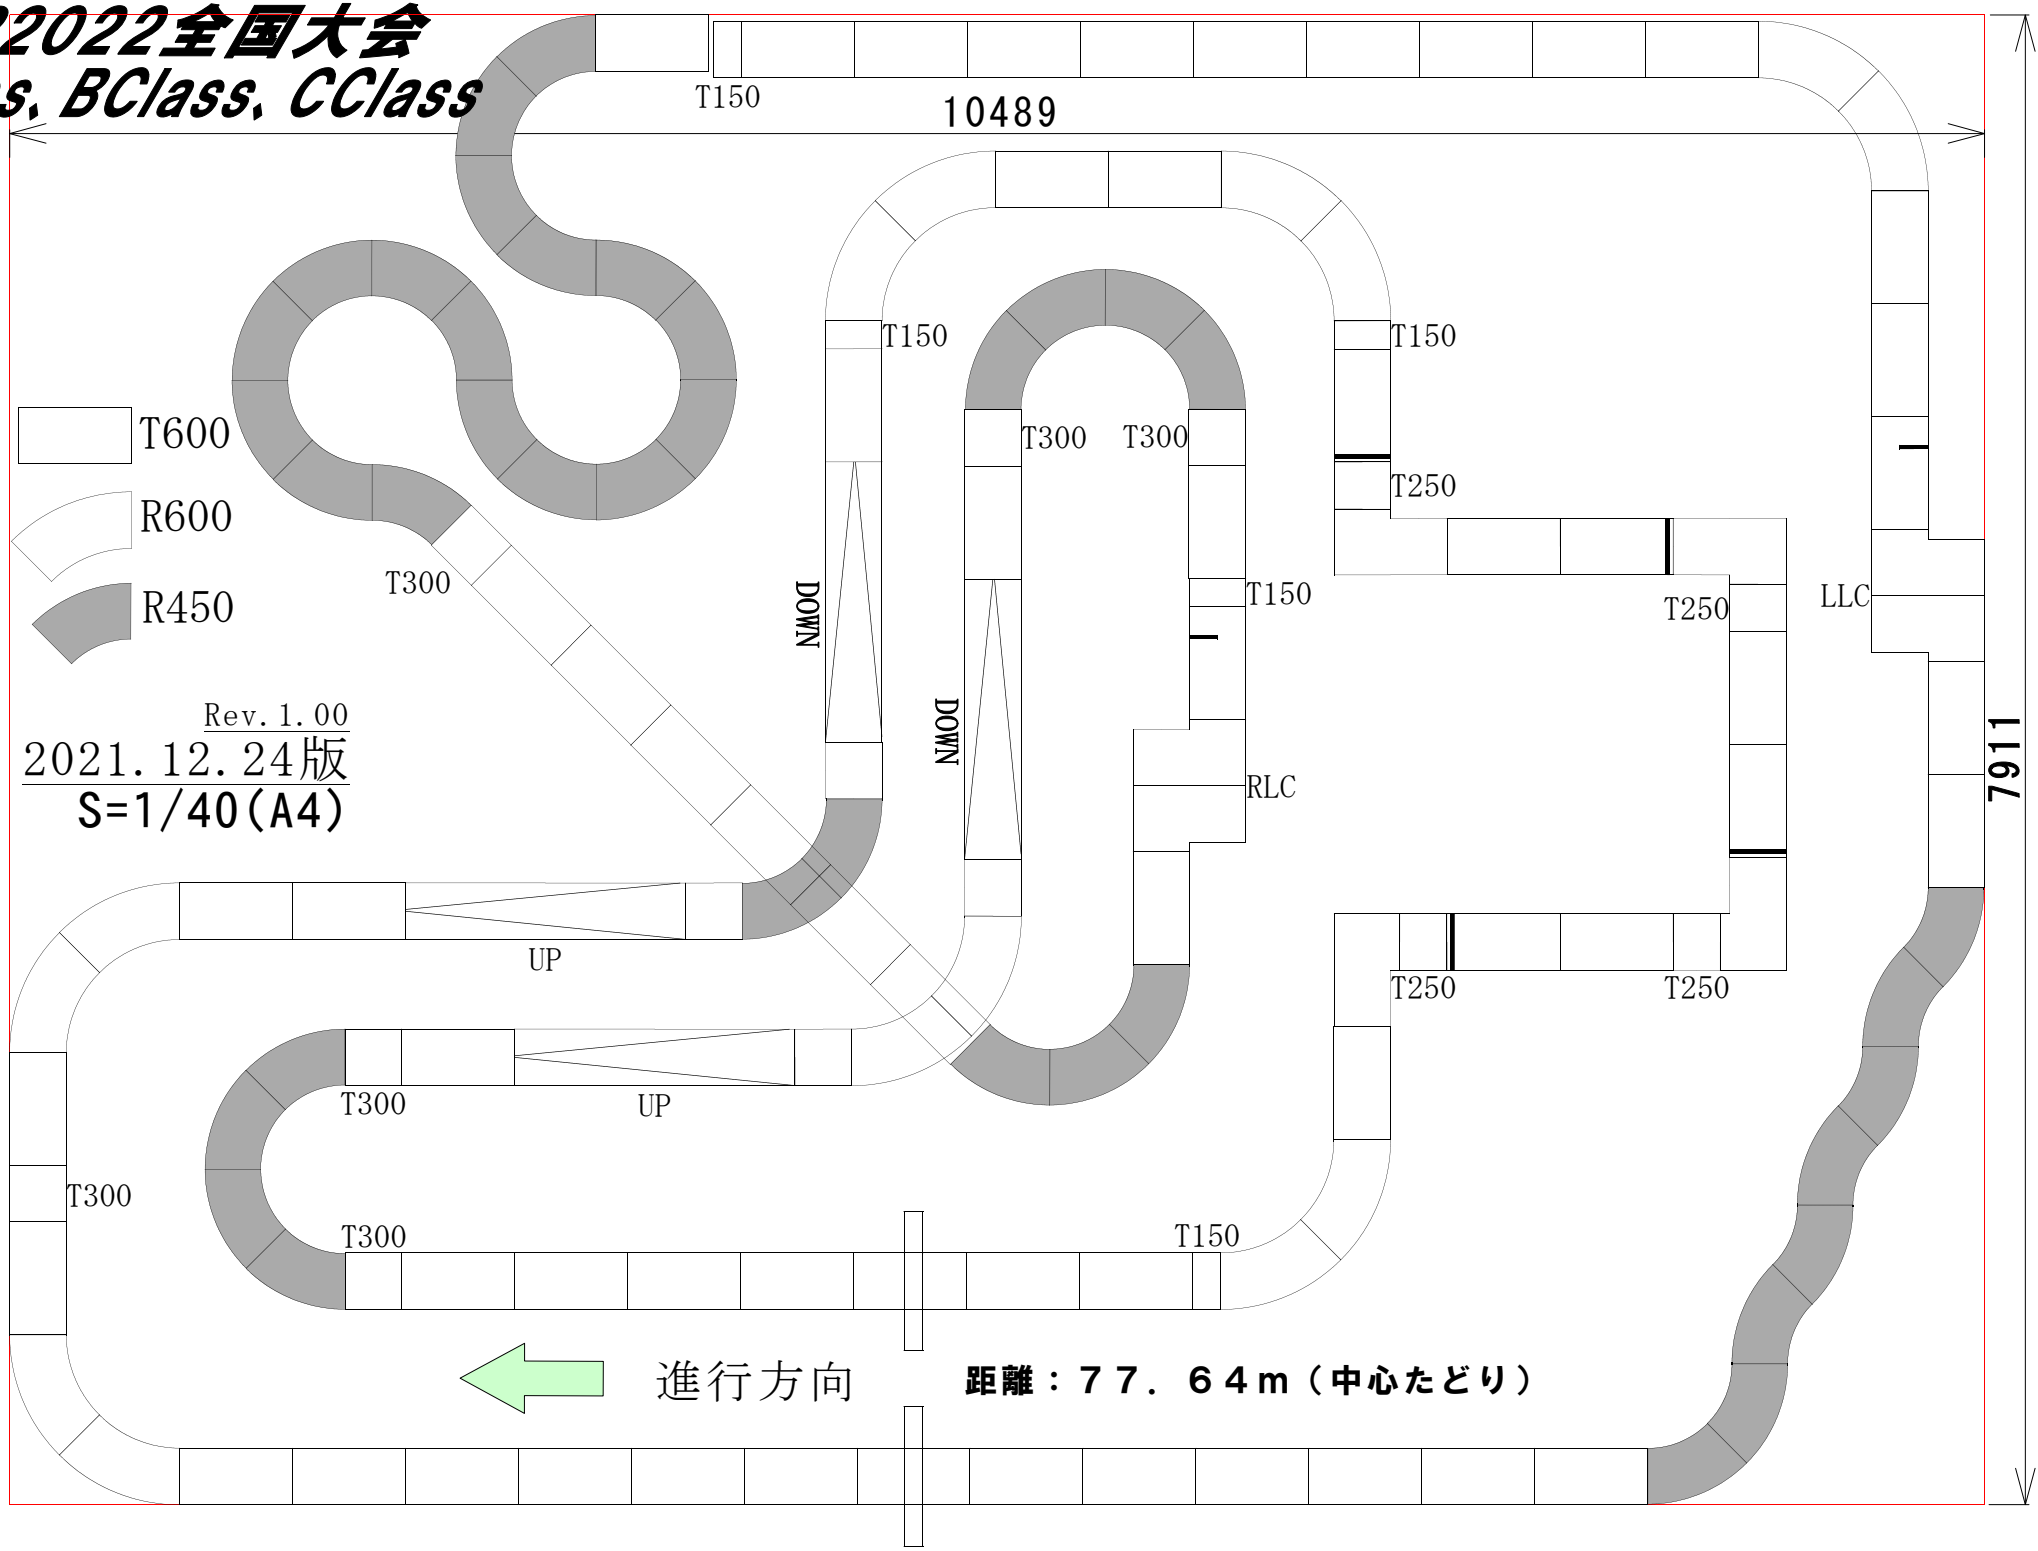

JMCR2022全国大会 A Class, B Class, C Class

Rev. 1.00
2021. 12. 24版
S=1/40(A4)

進行方向

距離：77.64m (中心たどり)