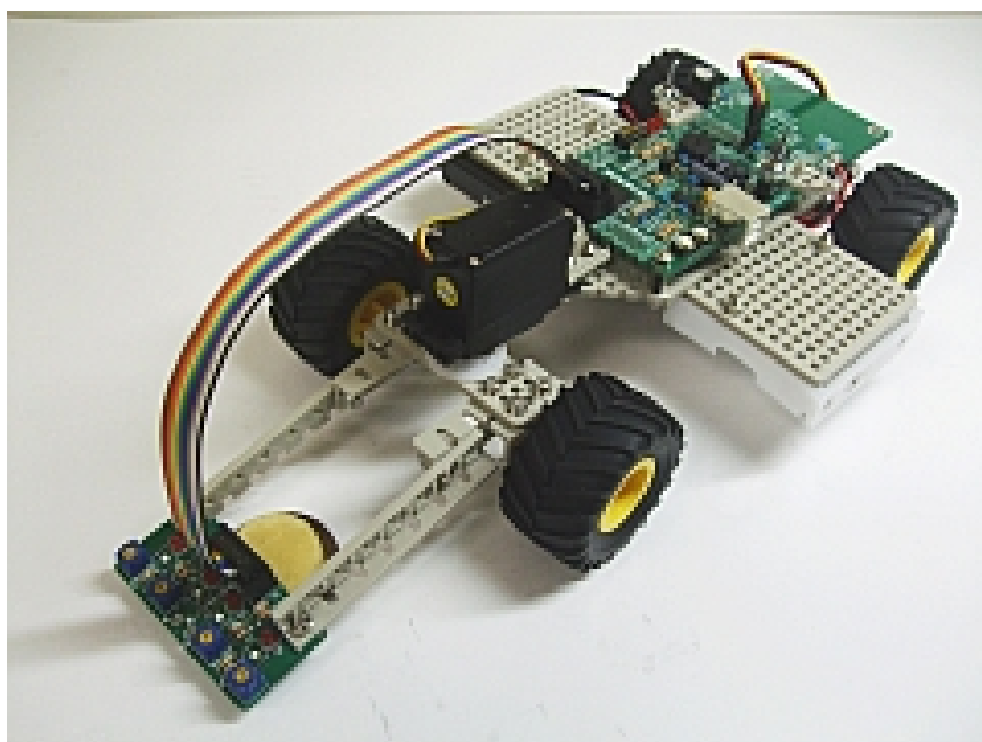

サーボステアリング4輪セットは、RCサーボ、ユニバーサルプレートなどを使用して、ミニマイコンカー Ver.2に前輪を追加し、ステアリング付き4輪の車体にすることができます。

※組み立てには、ミニマイコンカー Ver.2の完成品が必要です。

※組み立て材料一式をセットにした未完成品です。

※JMCR指定モータを使っていないため、JMCRの大会には出場できません。

完成例 サーボステアリング4輪セット