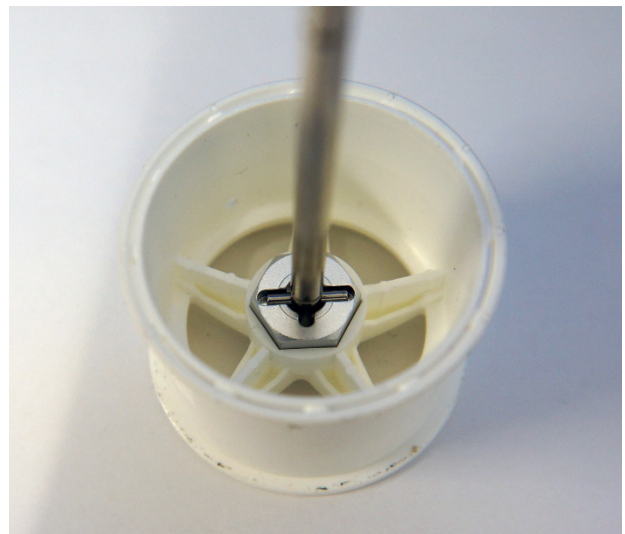

ミニ用VXワイドホイールに取り付
け、ネジ(別売り)で締めて完成です。

製品の詳細については、ホームページを参照してください。

URL: <http://www2.himdx.net/mcr/>

◎株式会社日立ドキュメントソリューションズ

〒135-0016 東京都江東区東陽六丁目3番2号 イースト21タワー

TEL: 03-6666-8171 FAX: 03-6666-8844

E-mail: himdx.m-carrally.dd@hitachi.com