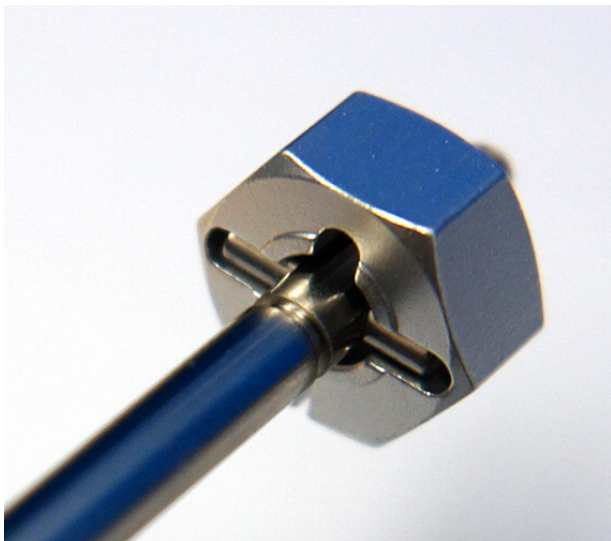

(株)川田模型(KAWADA)の「ミニ用VXワイドホイール(TUM37 幅30mm)」が、4個付属しているセットです。
※左写真は、2個あるところです。

ホイール部分の直径は、約38.4mmです。
※ロットにより異なります。

リム部分(両側の飛び出している部分)の直径は、約42.5mmです。
※ロットにより異なります。

ホイールの内側は12mmの六角形です。ラジコン用の六角ハブを使って、シャフトと固定しましょう。

6mm厚アルミホイールハブ×4個、
キャップスクリュー(ネジ)×4個、ステン
レスシャフト×4個、六角レンチの
セットです。

※キャップスクリュー、ステンレスシャフトは予備が
入っている場合があります。

②アルミホイール
ハブを通します

ハイスピードギヤボックスHE
のシャフト(別売り)など

①ステンレスシャフ
トを通します

③キャップスクリュー
で締めます

①～③の順番でハイスピードギヤボックスHEのシャフトに取り
付けます。