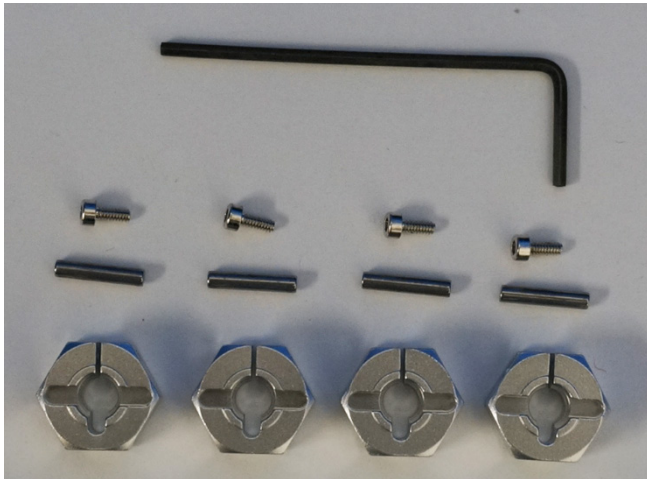

(株)川田模型(KAWADA)の「ミニ用VXワイドホイール(TUM37 幅30mm)」が、4個付属しているセットです。
※左写真は、2個あるところです。

ホイール部分の直径は、約38.4mmです。
※ロットにより異なります。

リム部分(両側の飛び出している部分)の直径は、約42.5mmです。
※ロットにより異なります。

ホイールの内側は12mmの六角形です。ラジコン用の六角ハブを使って、シャフトと固定しましょう。

6mm厚アルミホイールハブ×4個、
キャップスクリュー(ネジ)×4個、ステン
レスシャフト×4個、六角レンチの
セットです。

※キャップスクリュー、ステンレスシャフトは予備が
入っている場合があります。

②アルミホイール
ハブを通します

ハイスピードギヤボックスHE
のシャフト(別売り)など

①ステンレスシャフ
トを通します

③キャップスクリュー
で締めます

①～③の順番でハイスピードギヤボックスHEのシャフトに取り
付けます。