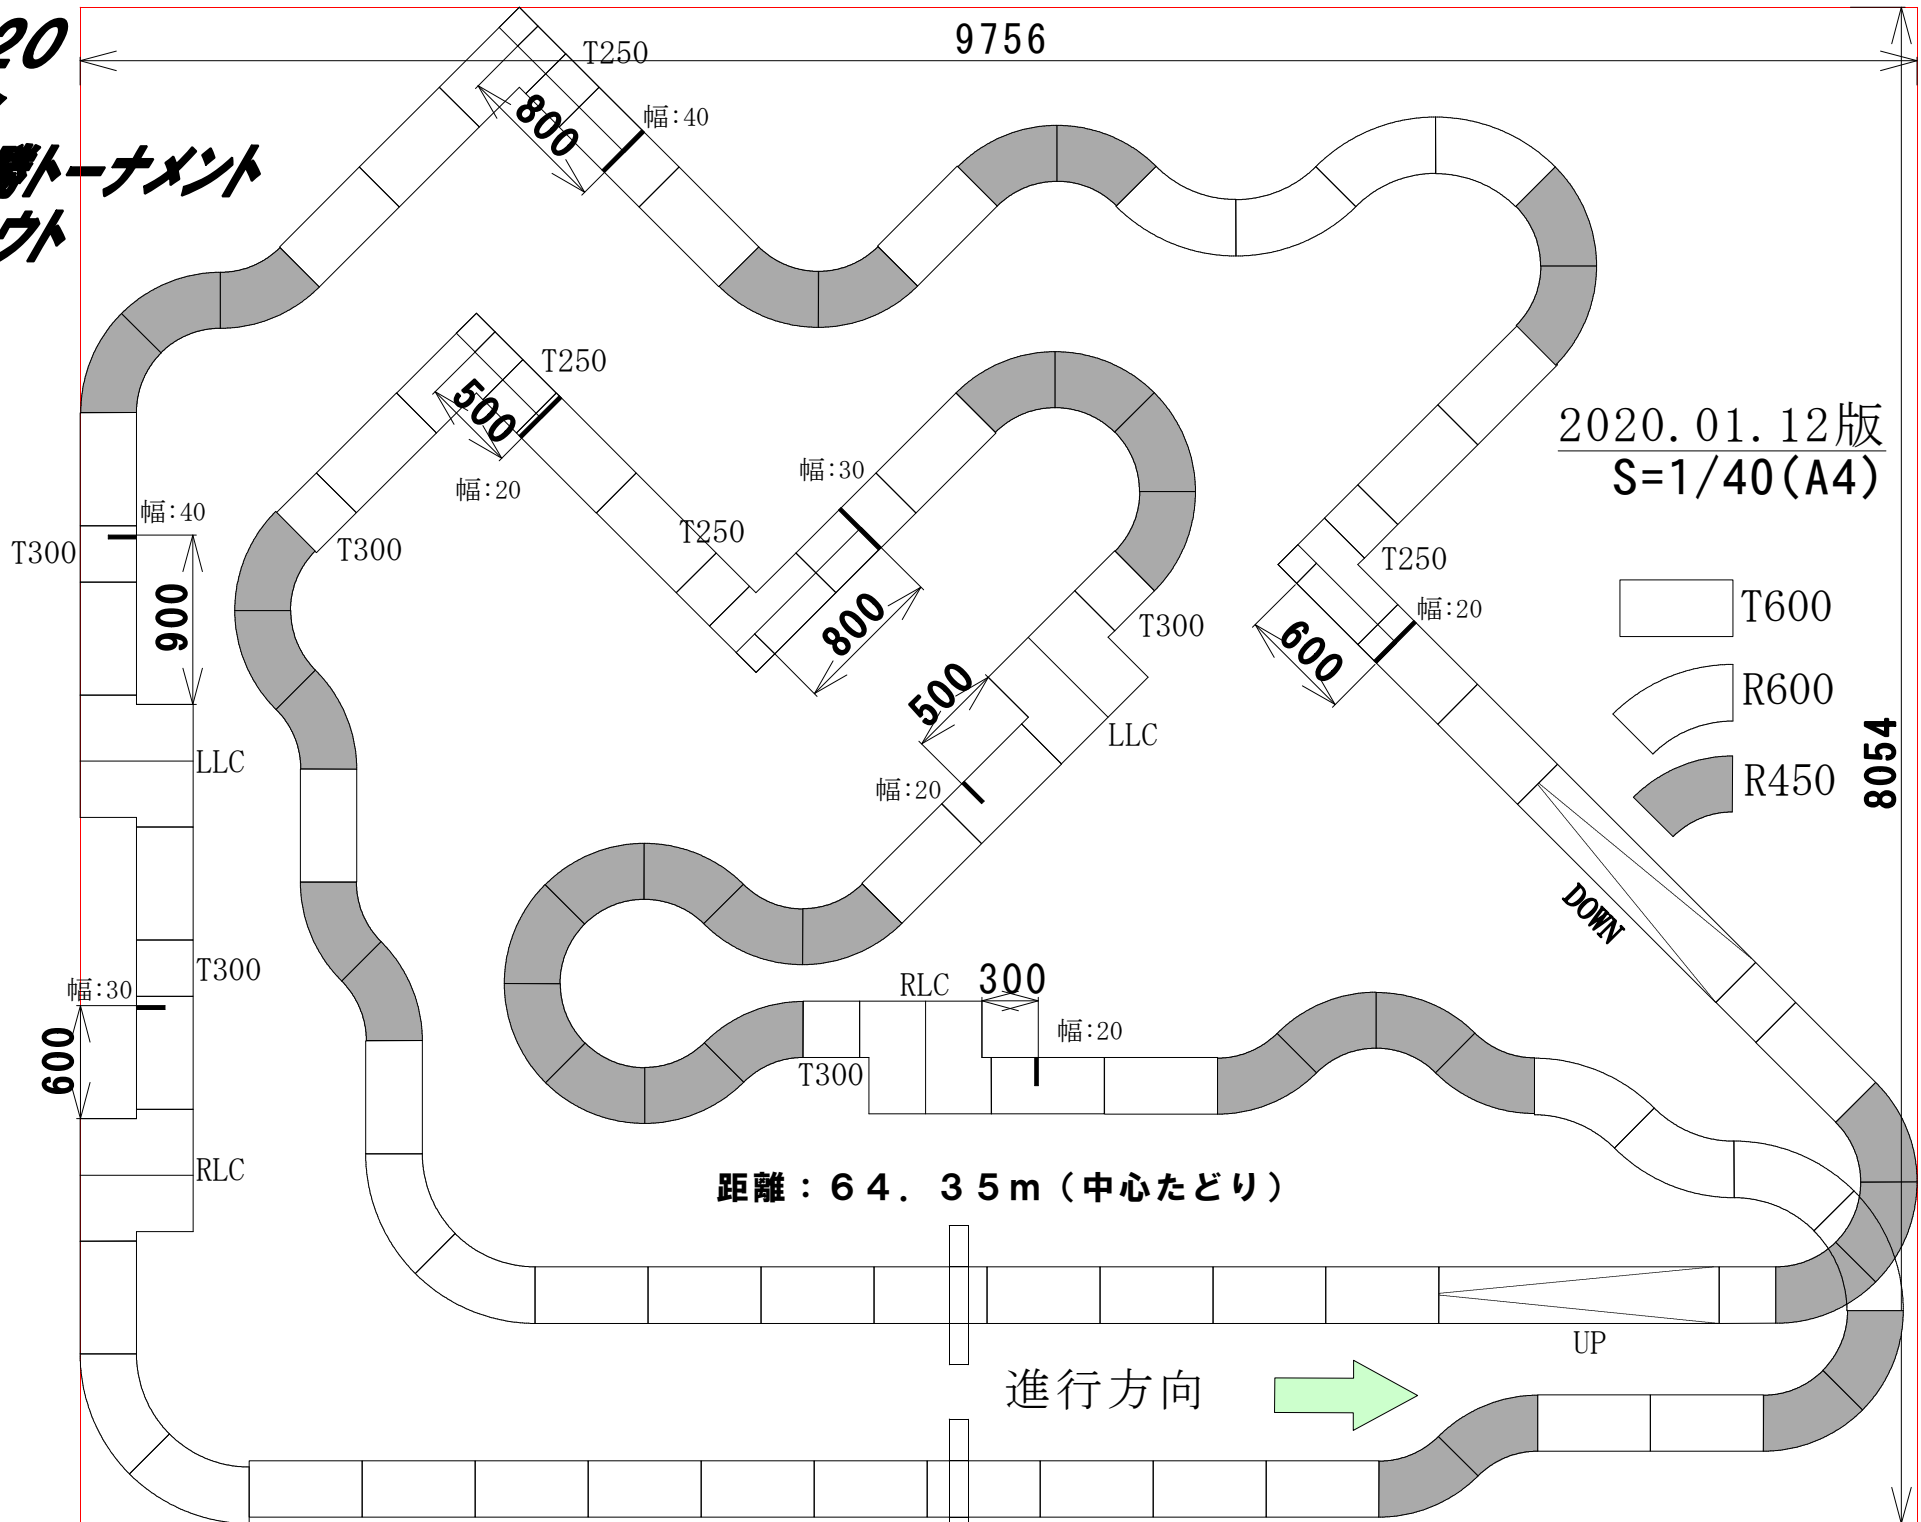

**JMCR2020
 全国大会
 A Class 決勝トーナメント
 コースレイアウト**

-  T600
-  R600
-  R450

距離: 64.35m (中心たどり)

進行方向 

UP

DOWN

8054

T300

幅:40

900

LLC

T300

幅:30

600

RLC

T250

800

幅:20

500

T300

LLC

T250

幅:20

600

RLC

300

幅:20

T300